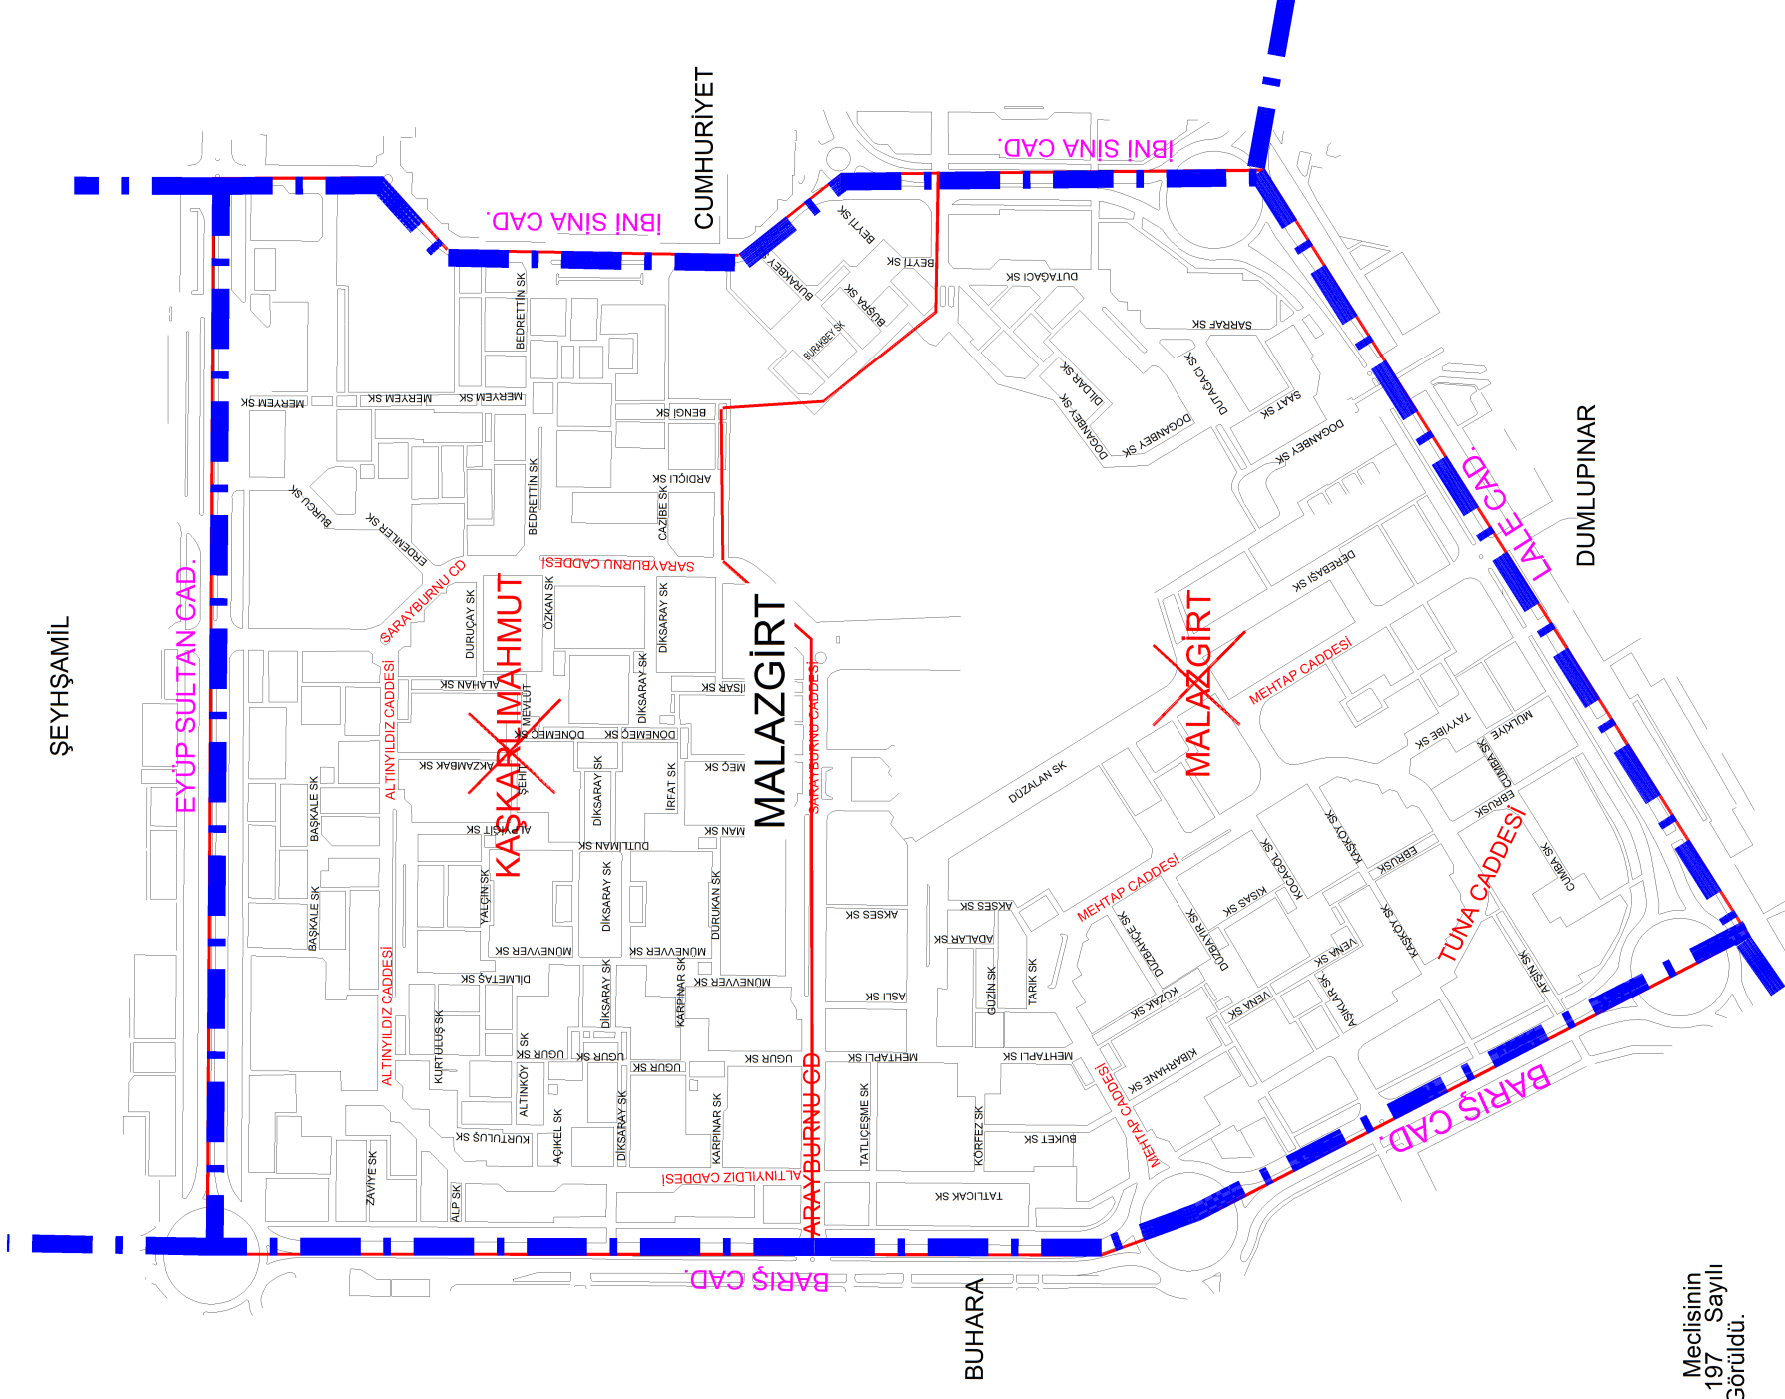

CADDELER:
 EYÜP SULTAN CD
 BARIŞ CD
 ALTINYILDIZ CD
 MEHTAP CD
 IBNİ SINA CD
 TUNA CD
 LALE CD

SOKAKLAR:
 ZAVIYE SK
 BAŞKALE SK
 BURCU SK
 MERYEM SK
 ERDEMLER SK
 ALP SK
 ULUS SK
 ALTINKOY SK
 UĞUR SK
 YALÇIN SK
 AKZAMBAK SK
 ALAHAN SK
 ÖZKAN SK
 SEHR MEVLÜT SK
 DONEMEC SK
 İBRAHİM SK
 BEDRETTİN SK
 CAZİBE SK
 ARDİÇLİ SK
 BENGİ SK
 İRFAT SK
 AÇIKEL SK
 DUTLİMAN SK
 MONEVER SK
 MONEVER SK
 DURIKAN SK
 DİPHİSAR SK
 BENGİ SK
 TATLİÇEŞME SK
 MEHTAPLI SK
 ASLI SK
 AKSES SK
 ADILAR SK
 KÖRFEZ SK
 BUKET SK
 TARIK SK
 DUZALAN SK
 BURAKBEY SK
 BUŞRA SK
 BEYTİ SK
 KIBARİNE SK
 DÜZBAHÇE SK
 DÜZBAHÇE SK
 KISAŞ SK
 VENA SK
 AŞIKLAR SK
 KOCAGOL SK
 KAŞKÖY SK
 DOĞANBEY SK
 DUTAGACI SK
 SARRAF SK
 SAAT SK
 DEREBAŞI SK
 AFSİN SK
 CUMBA SK
 EBRU SK
 TAYYİBE SK
 MÜLKİTE SK

EK-15

ŞEYŞAMİL

K

1
5000

Selçuklu Belediye Meclisinin
 06/08/2013 gün ve 197 Sayılı
 kararı ile Uygun Görüldü.

HAZIRLAYAN	KATİP ÜYE	KATİP ÜYE	KATİP ÜYE	SELCUKLU BELEDİYE BASKANI
Adı Soyadı Osman Nuri DAĞ	Ahmet ODABAŞI	Hasan YARAR	Mehmet AKŞİT	Uğur İbrahim ALTAY
Ünvanı Şehir Plancısı				
İmza				

MEVCUT MAHALLE SINIRI

YENİ MAHALLE SINIRI