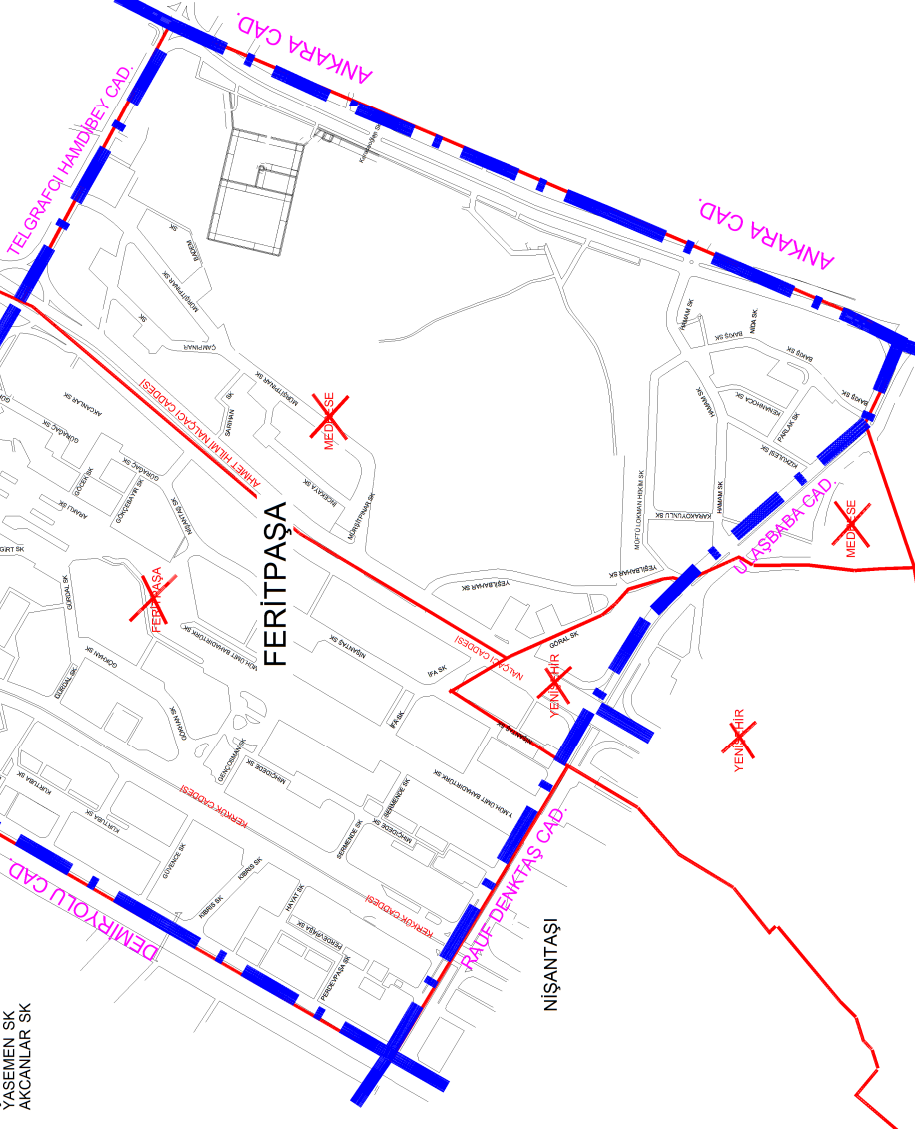

CADDELER:  
RAUF FERİTKİTAŞ CD.  
KERKUK CD.  
AHMET HİLMİ NALÇACI CD.  
DEMİRYOLU CD.  
ANKARA CD.  
NALÇACI CD.

SOKAKLAR  
PERDEVPAŞA SK  
HAYAT SK  
SERMENDE SK  
MIHÇİDEDE SK  
KIBRIS K  
GUVENCE SK  
GENÇ OSMAN SK  
İFA SK

NIŞANTAŞ SK  
7.MUH.LİMİT BAHADİRTÜRK SK  
ÇORLA SK  
YERLİBAĞ SK  
İSTİFİNAR SK  
İNCEKAYA SK  
KARAKOYLULU SK  
MUFTU LOKMAN HEKİM SK  
HAMAM SK  
KIZKULESİ SK  
PARLAK SK  
KENAN HOCA SK  
BAKIS SK  
SARIHAN SK  
ÇAMPINAR SK  
BADEM SK  
KARACAAGLAN SK  
KURTUBA SK  
GÖKHAN SK  
AKMEL SK  
GÖCEK SK  
AKCANLAR SK  
MALAZGİRT SK  
ÇİRAĞAN SK  
YASEMEN SK  
AKCANLAR SK

MUSALLA BAĞLARI

IŞIKLAR

FERİTPAŞA

NIŞANTAŞI

Sehçuklu Belediye  
Meclisinin  
kararı ile  
Onaylanmıştır

MEVCUT MAHALLE SINIRI

YENİ MAHALLE SINIRI

| Adı Soyadı<br>Unvanı | HAZIRLAYAN<br>Osman Nuri DAĞ<br>Şehir Plancısı | KATIP ÜYE<br>Ahmet ODABAŞI | KATIP ÜYE<br>Hasan YARAR | KATIP ÜYE<br>Mehmet AKŞİT | SEHÇUKLU BELEDİYE BAŞKANI<br>Uğur İbrahim ALTAY |
|----------------------|--|----------------------------|--------------------------|---------------------------|---|
| İmza                 |  |                            |                          |                           |   |