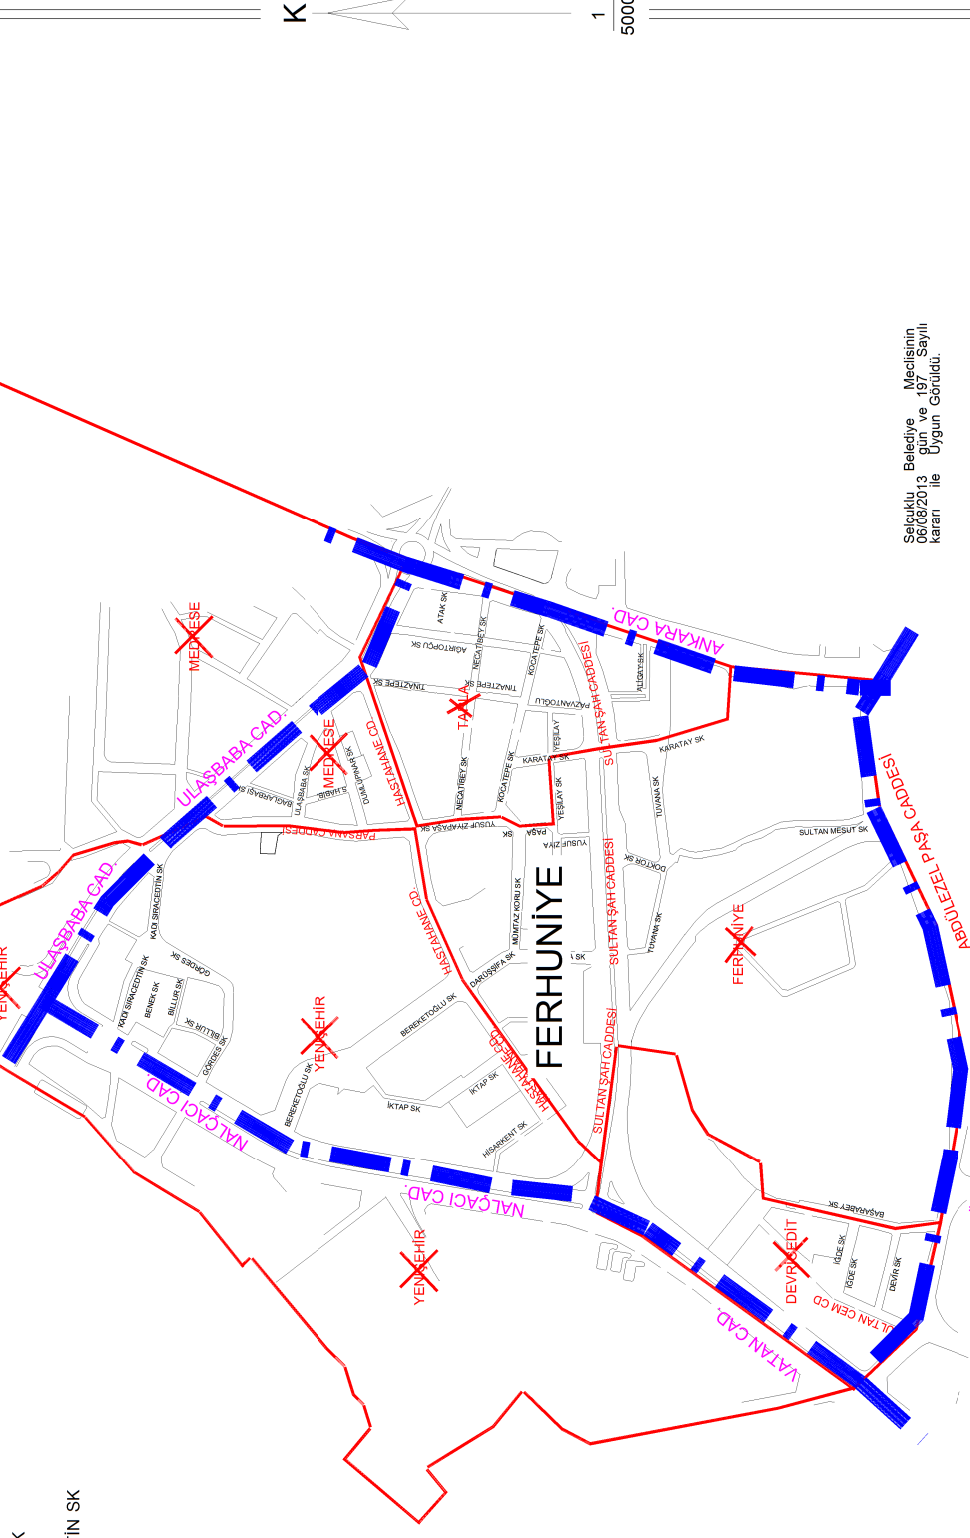

EK-3

CADDELER:
SULTAN CEM CD.
SULTAN ŞAH CD.
HASTAHANE CD.
ANKARA CD.
VATAN CD.
NALCACI CD.
ULAŞBABA CD.

SOKAKLAR:
İĞDE SK.
DEVİR SK.
BAŞARABEY SK
SULTAN MESUT SK
TUVANA SK
DOKTOR SK
KARATAY SK
HISARKENT SK
İKTAP SK
BEREKETOĞLU SK
DARUSSİFA SK
MÜMTAZ KORU SK
YUSUF ZİYA PAŞA SK
YESİLAY SK
ALİ GAY SK
PAZVANTOĞLU SK
KOCATEPE SK
NECATİBEY SK
TINAZTEPE SK
ATAK SK
AGIRTOPÇU SK
DUMLUPINAR SK
SEYH HABİBİ SK
ULAŞBABA SK
BAĞLARBAŞI SK
GÖRDES SK
BILLUR SK
KADI SIRACEDTİN SK

Selçuklu Belediye Meclisinin
06/06/2013 gün ve 197 Sayılı
kararı ile Uygun Görüldü.

MEVCUT MAHALLE SINIRI

YENİ MAHALLE SINIRI

İHSANİYE

| HAZIRLAYAN | KATİP ÜYE | KATİP ÜYE | KATİP ÜYE | MEVCUT MAHALLE SINIRI |
|------------------------------|----------------|----------------|----------------|-----------------------|
| Adı Soyadı Osman Nuri DAĞ | Osman Nuri DAĞ | Hasan YARAR | Mehmet AKŞİT | MEVCUT MAHALLE SINIRI |
| Unvanı Şehir Plancısı | Şehir Plancısı | Şehir Plancısı | Şehir Plancısı | MEVCUT MAHALLE SINIRI |
| İmza | | | | YENİ MAHALLE SINIRI |