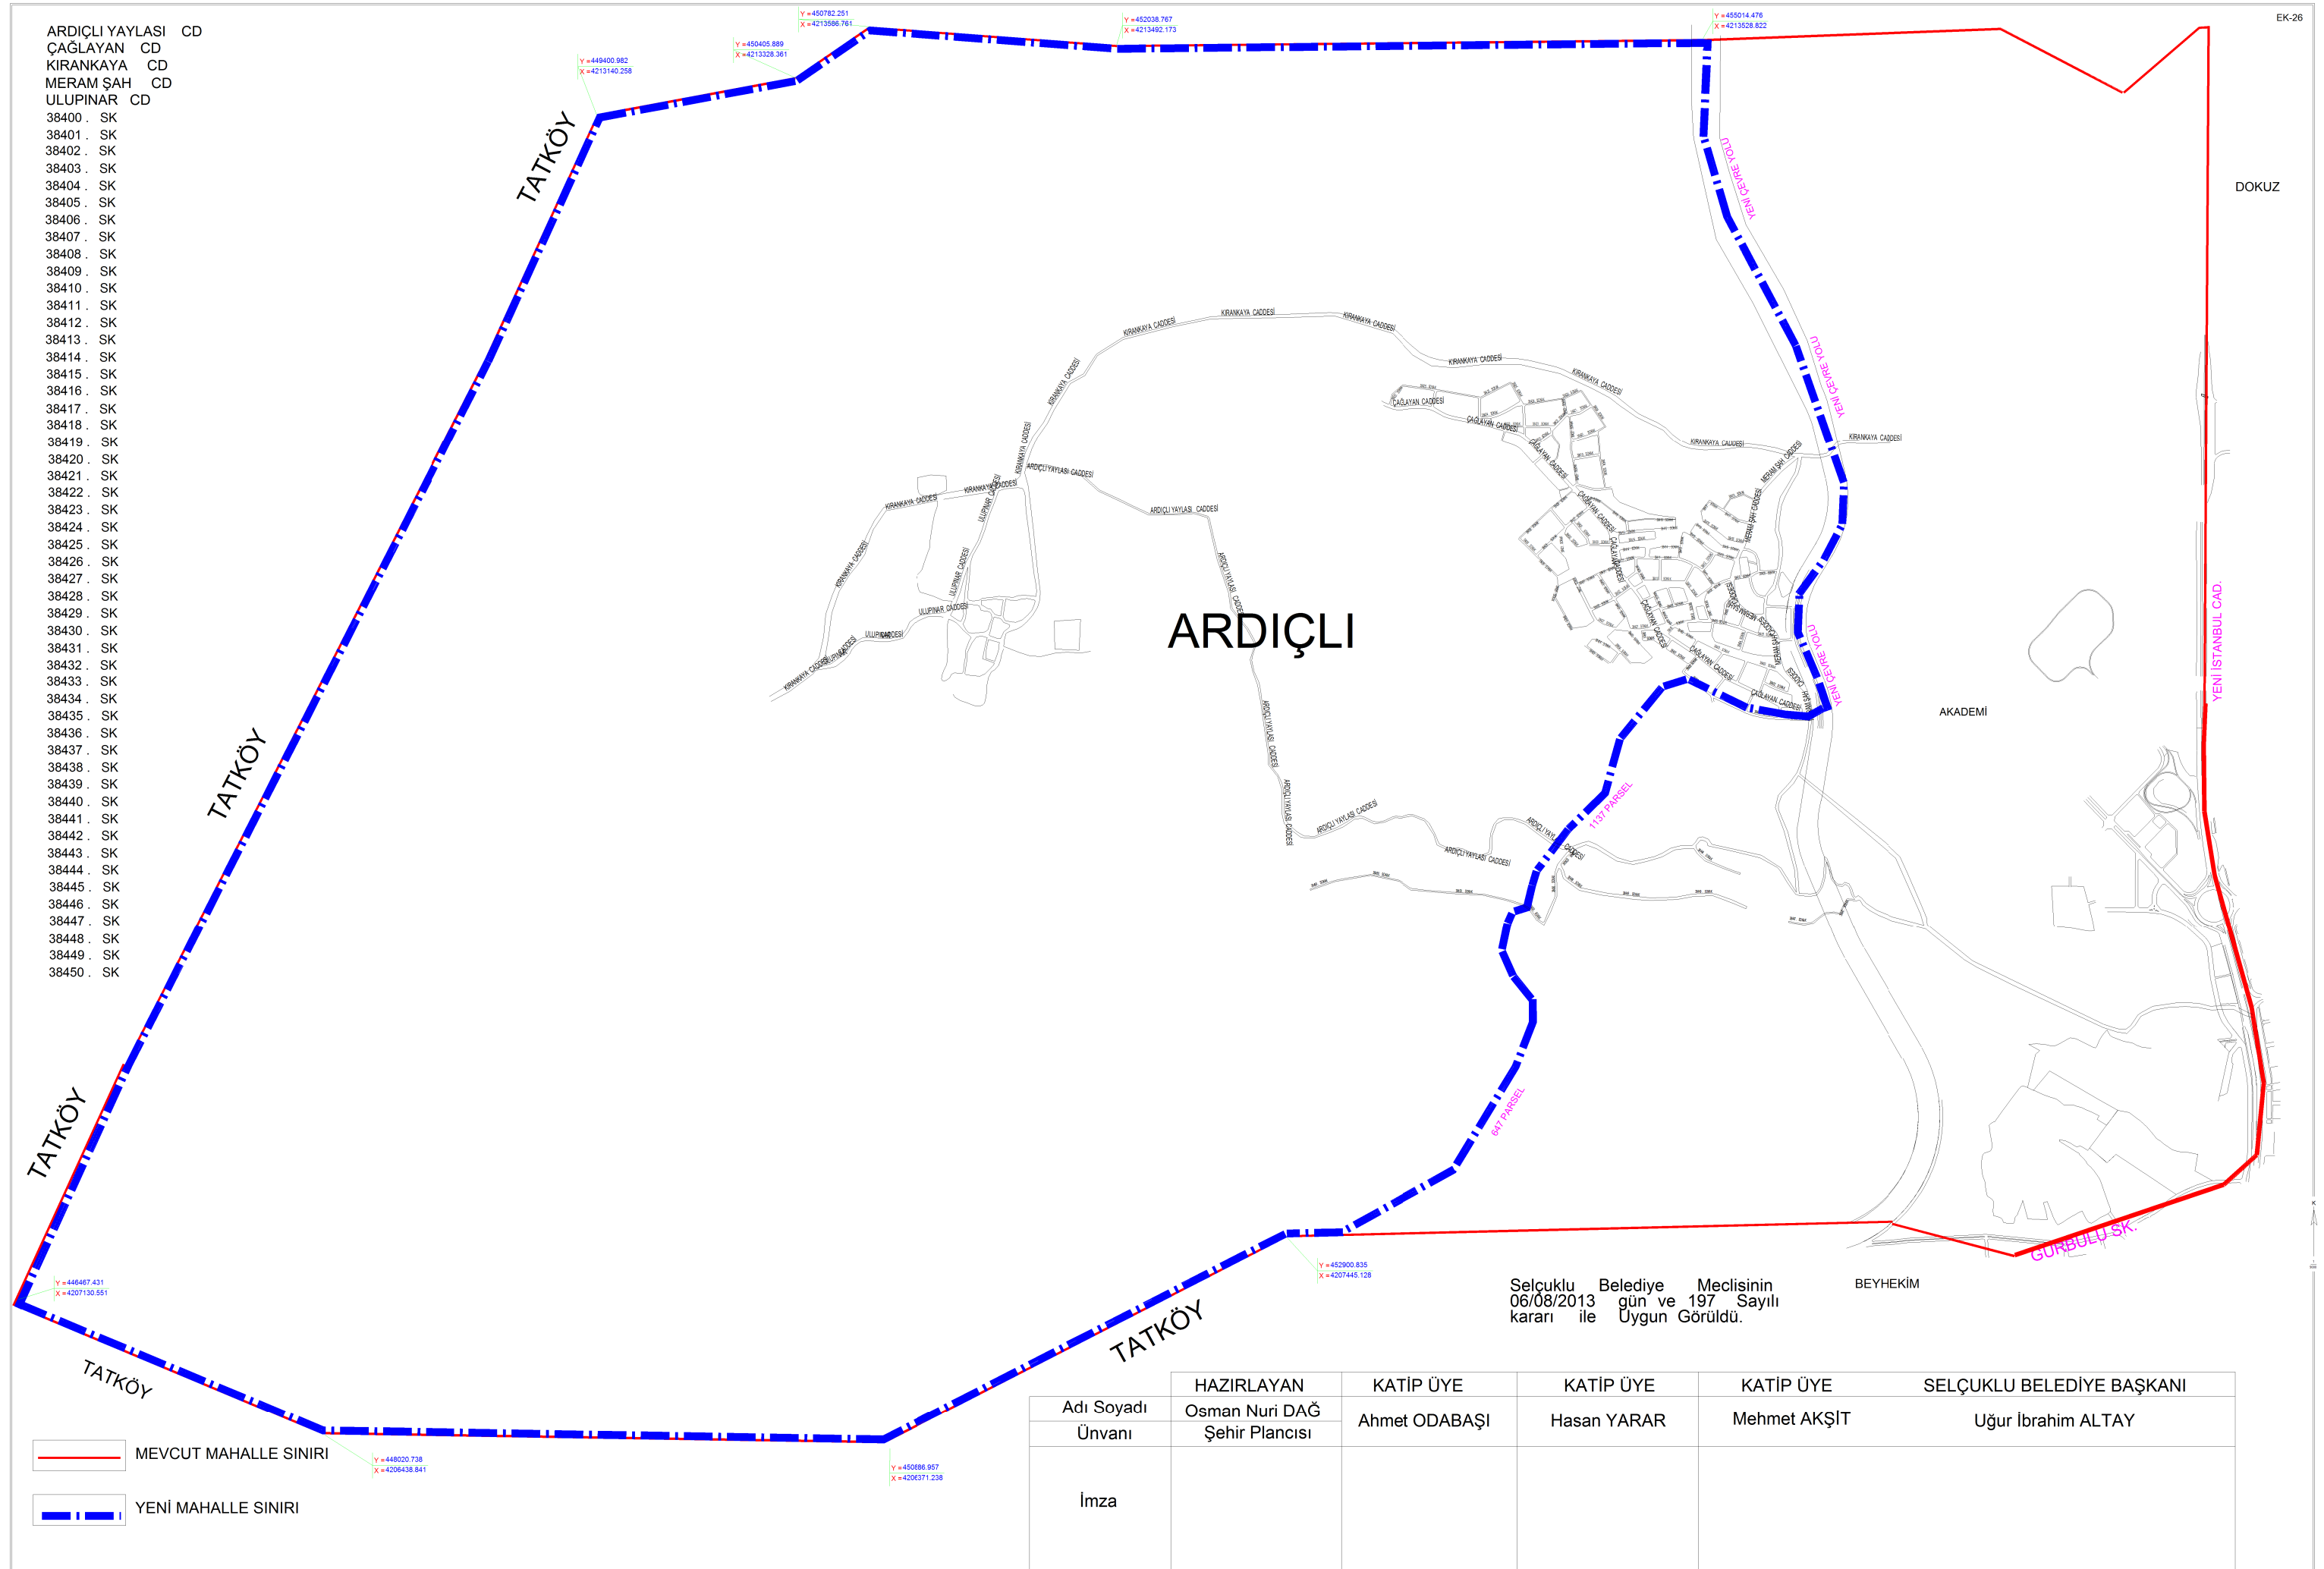

ARDIÇLI YAYLASI CD  
ÇAĞLAYAN CD  
KIRANKAYA CD  
MERAM ŞAH CD  
ULUPINAR CD  
38400 . SK  
38401 . SK  
38402 . SK  
38403 . SK  
38404 . SK  
38405 . SK  
38406 . SK  
38407 . SK  
38408 . SK  
38409 . SK  
38410 . SK  
38411 . SK  
38412 . SK  
38413 . SK  
38414 . SK  
38415 . SK  
38416 . SK  
38417 . SK  
38418 . SK  
38419 . SK  
38420 . SK  
38421 . SK  
38422 . SK  
38423 . SK  
38424 . SK  
38425 . SK  
38426 . SK  
38427 . SK  
38428 . SK  
38429 . SK  
38430 . SK  
38431 . SK  
38432 . SK  
38433 . SK  
38434 . SK  
38435 . SK  
38436 . SK  
38437 . SK  
38438 . SK  
38439 . SK  
38440 . SK  
38441 . SK  
38442 . SK  
38443 . SK  
38444 . SK  
38445 . SK  
38446 . SK  
38447 . SK  
38448 . SK  
38449 . SK  
38450 . SK

Selçuklu Belediye Meclisinin  
06/08/2013 gün ve 197 Sayılı  
kararı ile Uygun Görüldü.

Adı Soyadı	HAZIRLAYAN	KATİP ÜYE	KATİP ÜYE	KATİP ÜYE	SELÇUKLU BELEDİYE BAŞKANI
Ünvanı	Osman Nuri DAĞ Şehir Plancısı	Ahmet ODABAŞI	Hasan YARAR	Mehmet AKŞİT	Uğur İbrahim ALTAY
İmza					