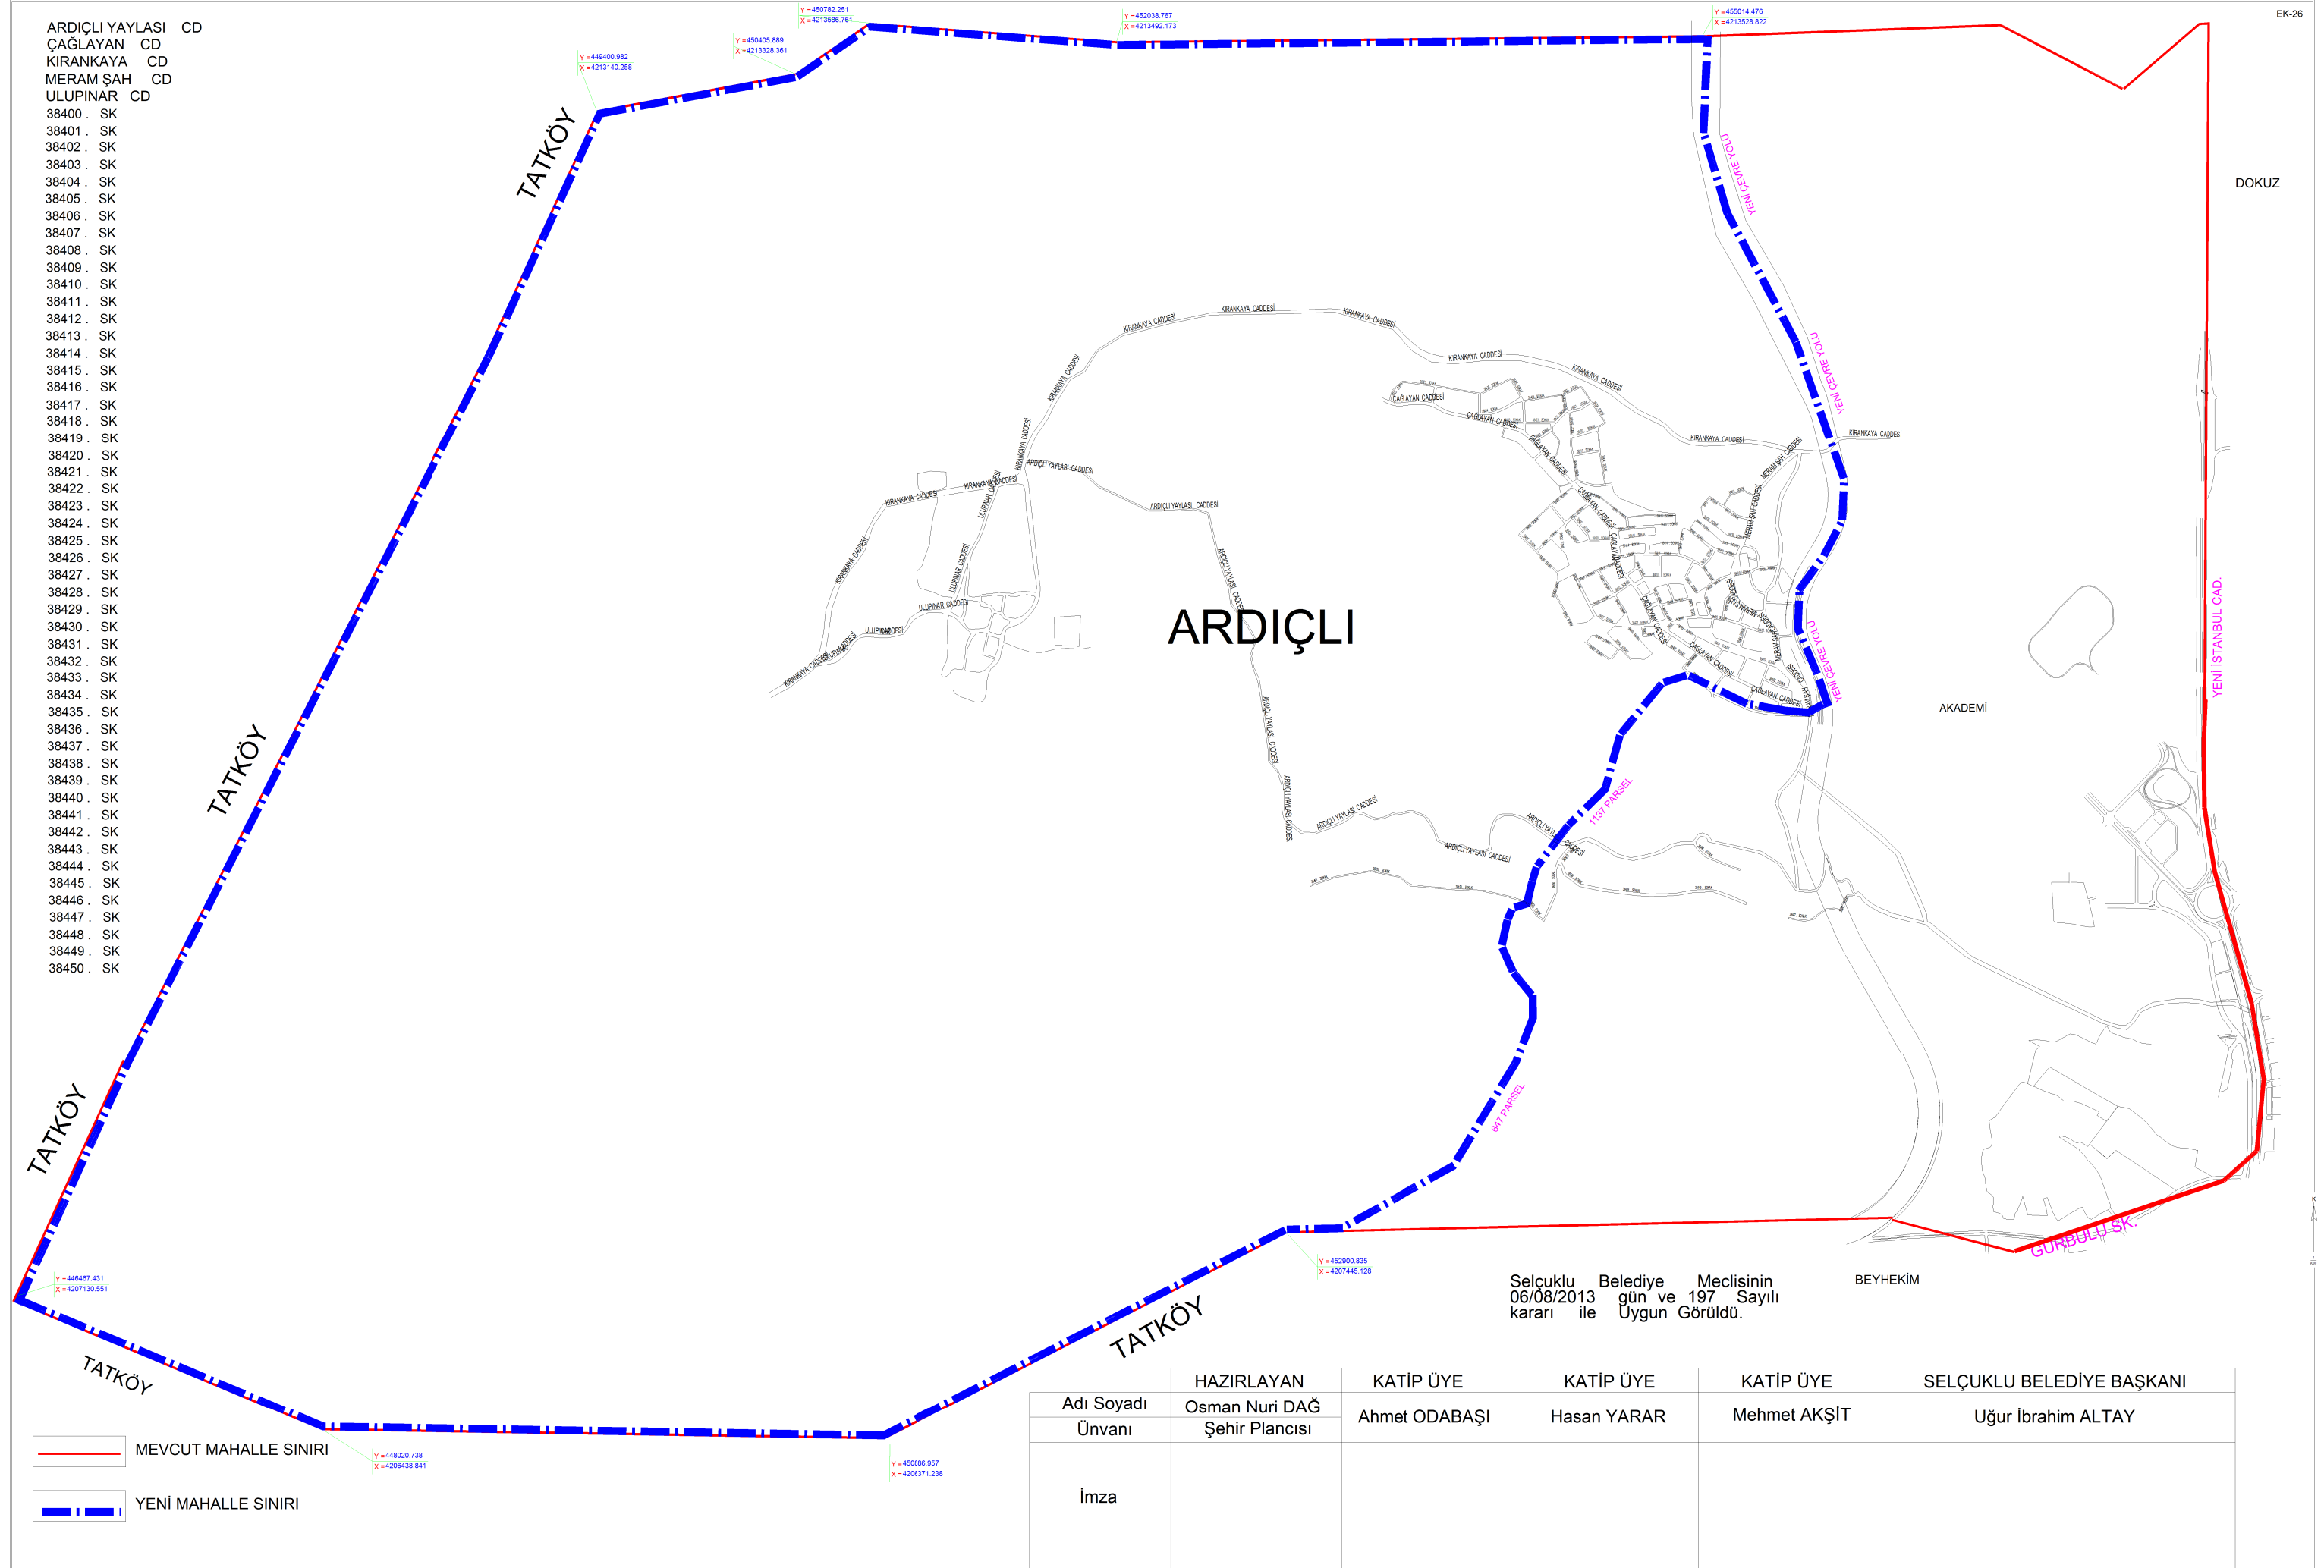

- ARDIÇLI YAYLASI CD
 ÇAĞLAYAN CD
 KIRANKAYA CD
 MERAM ŞAH CD
 ULUPINAR CD
 38400 . SK
 38401 . SK
 38402 . SK
 38403 . SK
 38404 . SK
 38405 . SK
 38406 . SK
 38407 . SK
 38408 . SK
 38409 . SK
 38410 . SK
 38411 . SK
 38412 . SK
 38413 . SK
 38414 . SK
 38415 . SK
 38416 . SK
 38417 . SK
 38418 . SK
 38419 . SK
 38420 . SK
 38421 . SK
 38422 . SK
 38423 . SK
 38424 . SK
 38425 . SK
 38426 . SK
 38427 . SK
 38428 . SK
 38429 . SK
 38430 . SK
 38431 . SK
 38432 . SK
 38433 . SK
 38434 . SK
 38435 . SK
 38436 . SK
 38437 . SK
 38438 . SK
 38439 . SK
 38440 . SK
 38441 . SK
 38442 . SK
 38443 . SK
 38444 . SK
 38445 . SK
 38446 . SK
 38447 . SK
 38448 . SK
 38449 . SK
 38450 . SK

MEVCUT MAHALLE SINIRI
 YENİ MAHALLE SINIRI